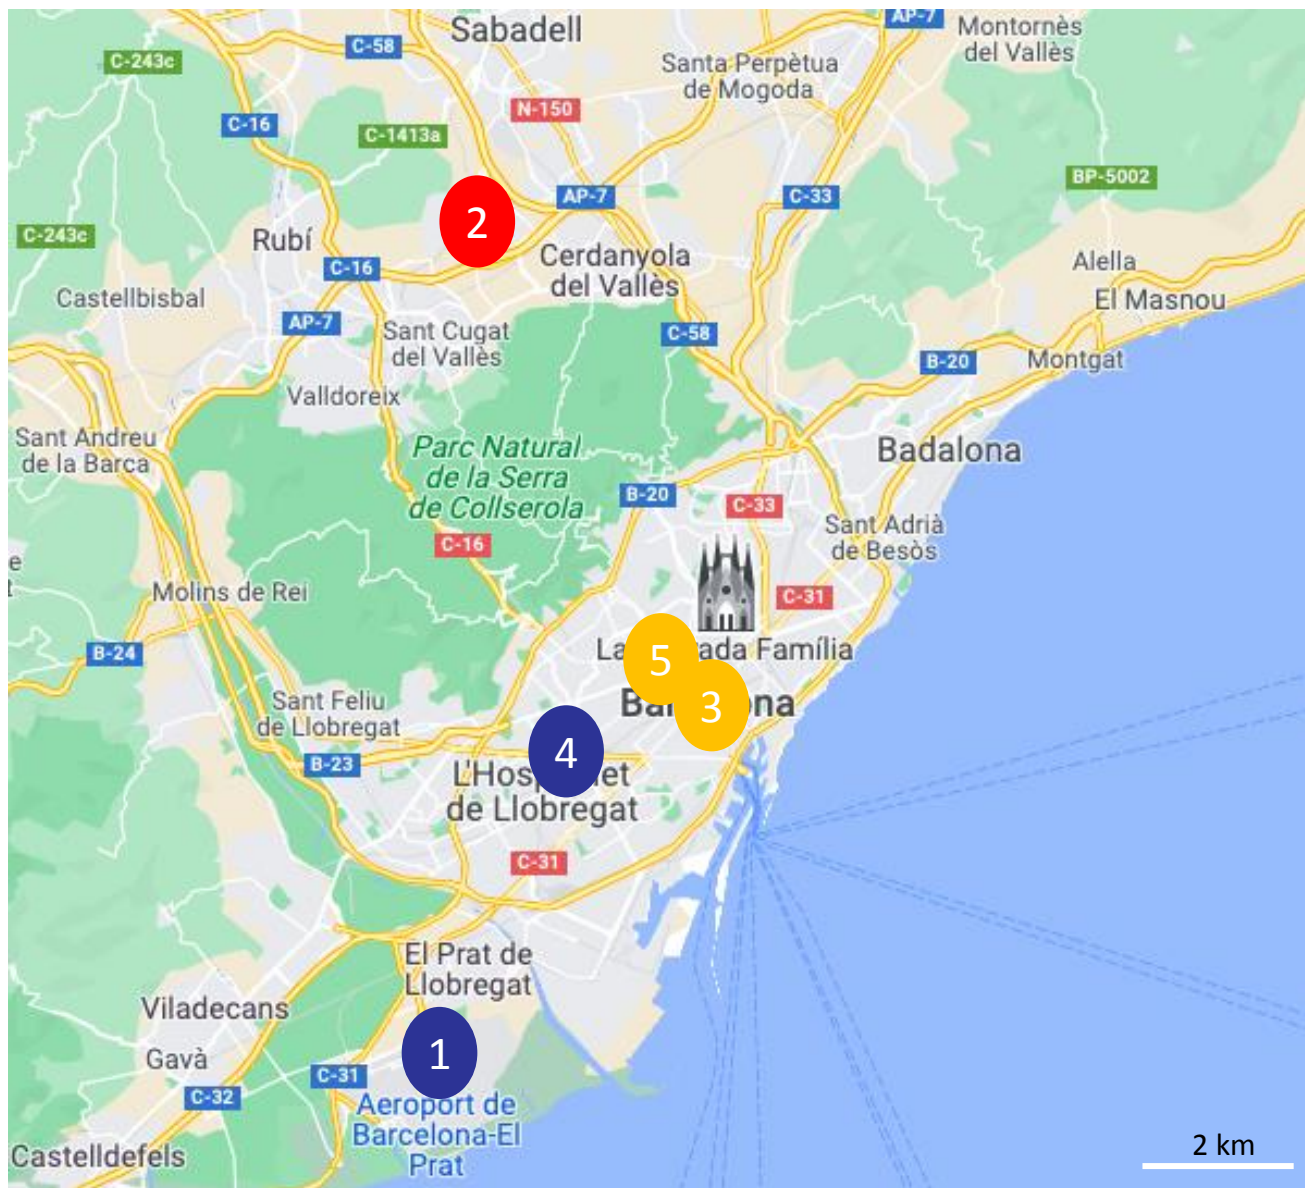

Olimpiada Española de Biología 2023

Universitat Autònoma de Barcelona (UAB)
Cerdanyola del Vallès (Província de Barcelona)

Del jueves 23 al domingo 26 de marzo de 2023

Localización

- 1 Aeropuerto de Barcelona
- 2 Universitat Autònoma de Barcelona (FGC)
- 3 Plaza de Catalunya (FGC)
- 4 Estación de Sants (AVE, RENFE y Metro)
- 5 Estación de Provenza (Metro y FGC)

Desde el Aeropuerto: coger el **autobús A1 o A2** (dependiendo de la terminal de llegada) hasta Plaza de Cataluña. [Este autobús está operado por la compañía MONBUS]. Una vez en Plaza de Cataluña, coger los Ferrocarrils de la Generalitat (FGC) **línea S2 (Sabadell Parc del Nord)**. **1 hora y 40 min en total**

Autobús líneas A1 o A2

FGC Línea S2

Desde la Estación de Sants: coger el **Metro Línea 5** (dirección **Vall d'Hebron**) hasta Diagonal. Una vez en Diagonal, coger los Ferrocarrils de la Generalitat (FGC) **línea S2 (Sabadell Parc del Nord)**. **55 min en total**

- Bellaterra (acceso al hotel)
- Universitat Autònoma (llegas al campus)

Hotel Exe Campus

- Una parada anterior a Universitat Autònoma: la **parada de Bellaterra**, da acceso al hotel andando.

Andando