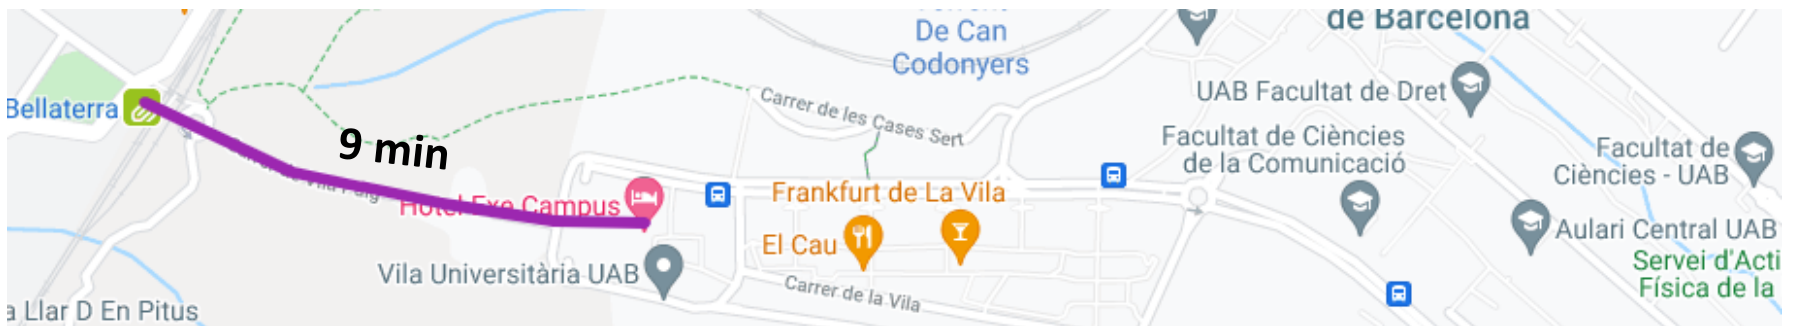

Olimpiada Española de Biología 2023

Universitat Autònoma de Barcelona (UAB)
Cerdanyola del Vallès (Província de Barcelona)

Del jueves 23 al domingo 26 de marzo de 2023

Localización

- 1 Aeropuerto de Barcelona
- 2 Universitat Autònoma de Barcelona (FGC)
- 3 Plaza de Catalunya (FGC)
- 4 Estación de Sants (AVE, RENFE y Metro)
- 5 Estación de Provenza (Metro y FGC)

Autobús líneas A1 o A2

FGC Línea S2

Desde la Estación de Sants: coger el **Metro Línea 5** (dirección **Vall d'Hebron**) hasta Diagonal. Una vez en Diagonal, coger los Ferrocarrils de la Generalitat (FGC) **línea S2 (Sabadell Parc del Nord)**. **55 min en total**

Metro. Línea 5 (azul)

FGC Línea S2

Línea S2 (Sabadell Parc del Nord) (Línea VERDE)

Estaciones de salida:

- Plaza Catalunya (si se viene del aeropuerto)
- Provença (si se viene de Sants)

Estaciones de destino:

- Bellaterra (acceso al hotel)
- Universitat Autònoma (llegas al campus)

Hotel Exe Campus

- Una parada anterior a Universitat Autònoma: la **parada de Bellaterra**, da acceso al hotel andando.

Andando