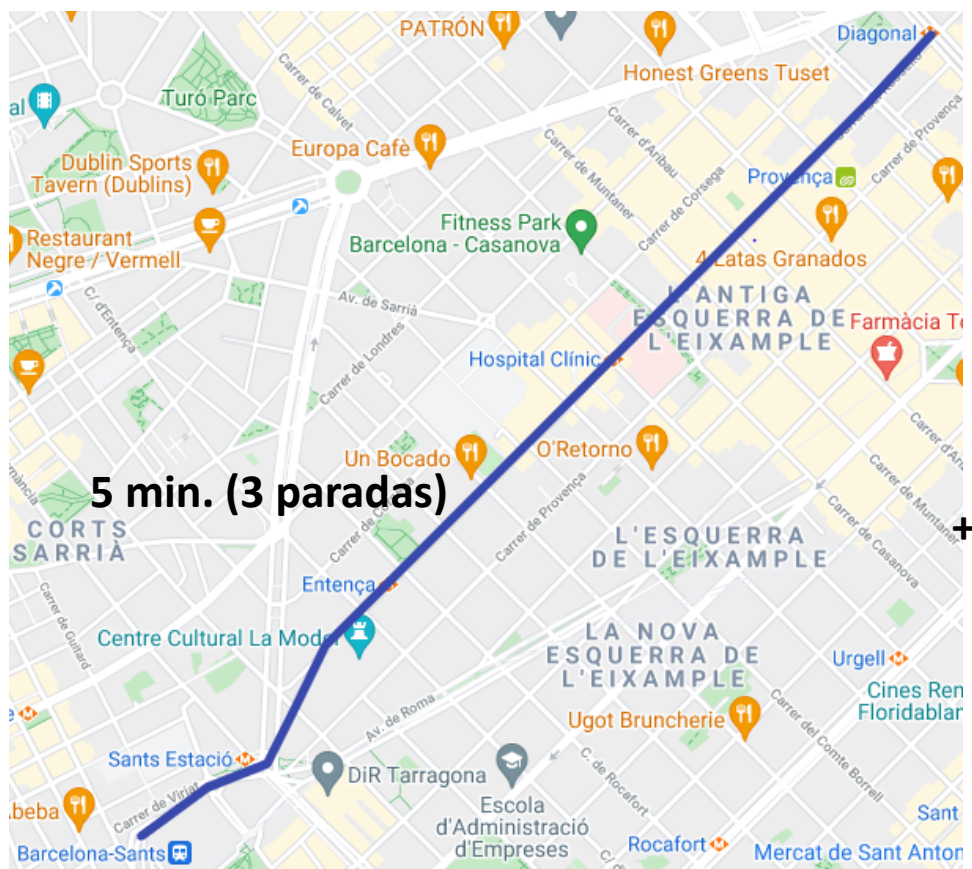

Olimpiada Española de Biología 2023

Universitat Autònoma de Barcelona (UAB)
Cerdanyola del Vallès (Província de Barcelona)

Del jueves 23 al domingo 26 de marzo de 2023

Localización

- 1 Aeropuerto de Barcelona
- 2 Universitat Autònoma de Barcelona (FGC)
- 3 Plaza de Catalunya (FGC)
- 4 Estación de Sants (AVE, RENFE y Metro)
- 5 Estación de Provenza (Metro y FGC)

Desde el Aeropuerto: coger el **autobús A1 o A2** (dependiendo de la terminal de llegada) hasta Plaza de Cataluña. [Este autobús está operado por la compañía MONBUS]. Una vez en Plaza de Cataluña, coger los Ferrocarrils de la Generalitat (FGC) **línea S2 (Sabadell Parc del Nord)**. **1 hora y 40 min en total**

Autobús líneas A1 o A2

FGC Línea S2

Desde la Estación de Sants: coger el **Metro Línea 5** (dirección **Vall d'Hebron**) hasta Diagonal. Una vez en Diagonal, coger los Ferrocarrils de la Generalitat (FGC) **línea S2 (Sabadell Parc del Nord)**. **55 min en total**

- Bellaterra (acceso al hotel)
- Universitat Autònoma (llegas al campus)

Hotel Exe Campus

- Una parada anterior a Universitat Autònoma: la **parada de Bellaterra**, da acceso al hotel andando.

Andando