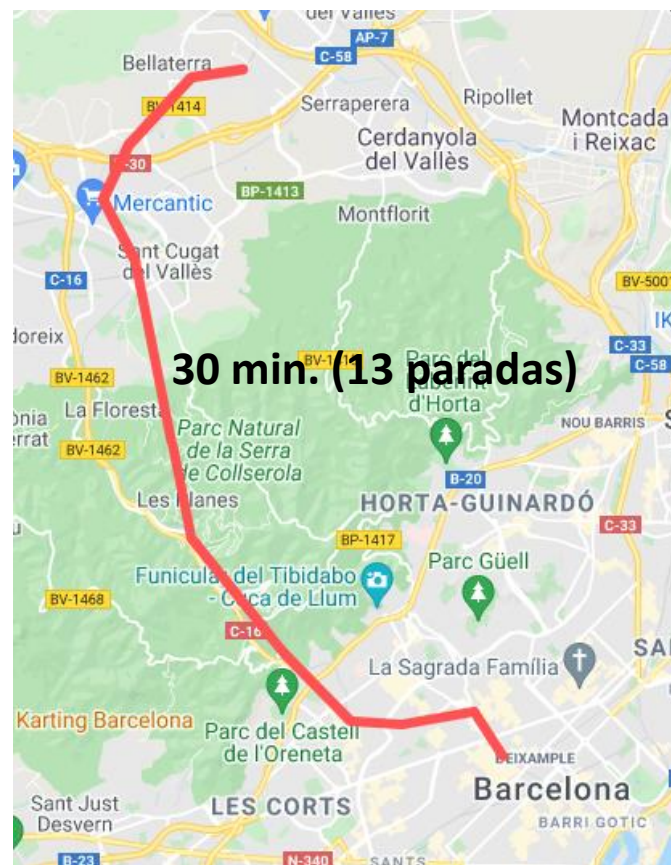

FGC Línea S2